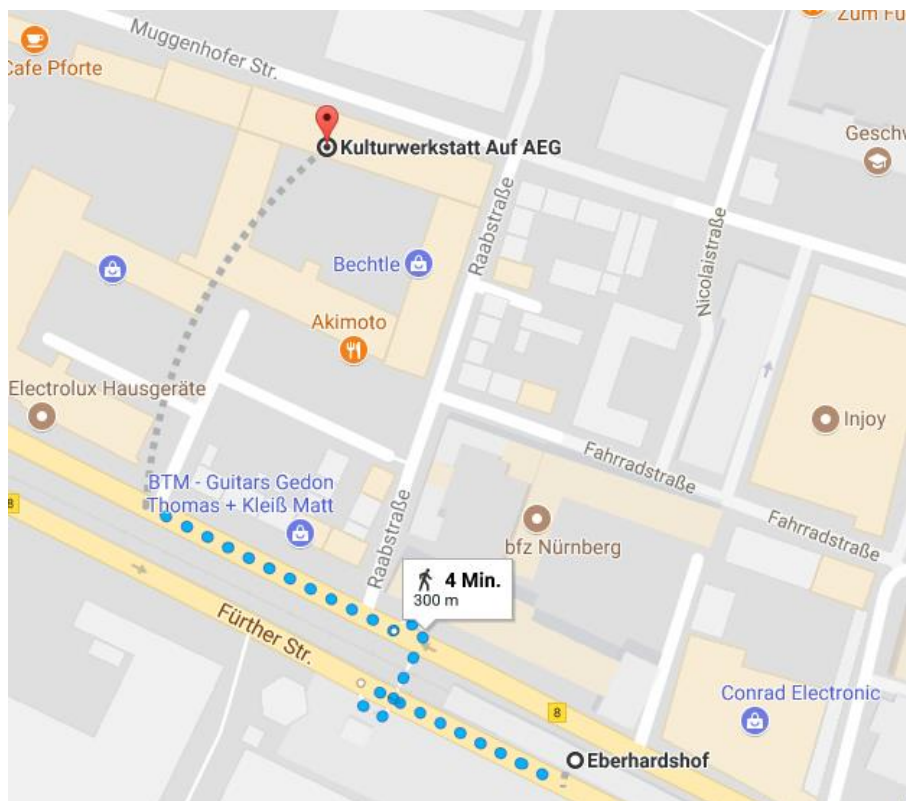

18.00 Uhr

Ausklang

Anfahrtsskizze

Kartendaten © 2017 GeoBasis-DE/BKG (©2009),Google

Anfahrt mit der U-Bahn:

Mit der Linie U1 in Richtung Fürth bis zur Haltestelle Eberhardshof und U-Bahnhof in Richtung Raabstraße verlassen. An der Raabstraße vorbeigehen, nächste Möglichkeit auf AEG Gelände links einbiegen. Durch das Tor im Gebäude 244a durchgehen und gerade aus zur Kulturwerkstatt im Gebäude 244d gehen.

Anfahrt mit dem Auto:

Fürther Straße in Richtung Fürth: Nach dem TA-Mittelstandszentrum und ca. 200m nach der Raabstraße links auf das AEG-Gelände/Hof A einbiegen.

Fürther Straße in Richtung Nürnberg Zentrum: An der Kreuzung Sigmundstraße / Adolf-Braunstraße links in die Adolf-Braun-Straße und an der nächsten Kreuzung rechts in die Muggenhofer Straße abbiegen.

GPS-Eingabe: Breite 49, 461262 Länge 11, 029627